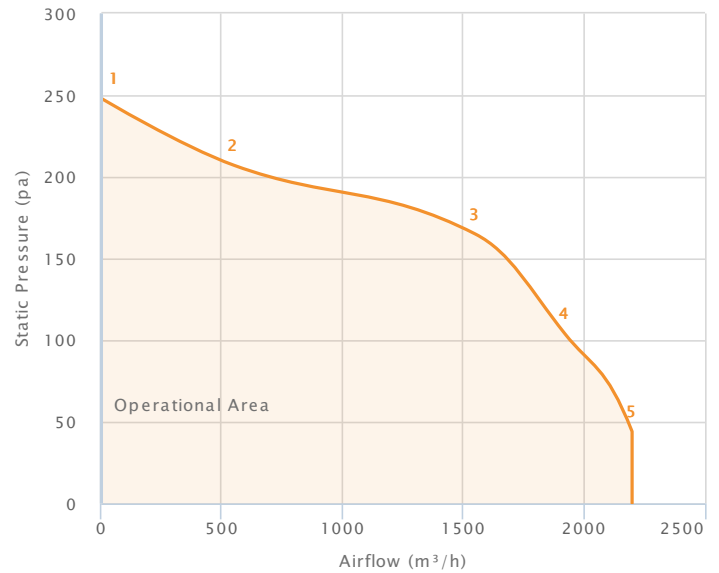

## Triple EC Fandecks Triple EC Fandeck 160-222

### Technical Data

Supply (V/Ph/Hz)	230 / 1 / 50/60
Max Airflow (m³/h)	2198
Max Current (A)	1.83
Max Input Power (W)	254
Max Speed (rpm)	1550
ErP Efficiency Rating (FMEG)	45
Ip Rating	20
Motor Insulation Class	F
Temperature Range (°C)	-20 to +50
Weight (KG)	12.5

### Performance Data

Data Point	Static Pressure (pa)	Airflow (m³/h)	Current (A)	Speed (rpm)	Power (W)
1	248	0	0.73	1560	101
2	207	550	0.91	1559	124
3	165	1548	1.82	1518	254
4	104	1919	1.78	1342	251
5	44	2198	1.74	1217	245

### Dimensions

<b>A</b>	<b>1229</b>	<b>G</b>	<b>223.5</b>
<b>B</b>	<b>455</b>	<b>H</b>	<b>110.6</b>
<b>C</b>	<b>150.8</b>	<b>I</b>	<b>244.5</b>
<b>D</b>	<b>204.2</b>	<b>J</b>	<b>47.2</b>
<b>E</b>	<b>190</b>	<b>K</b>	
<b>F</b>	<b>115</b>	<b>L</b>	